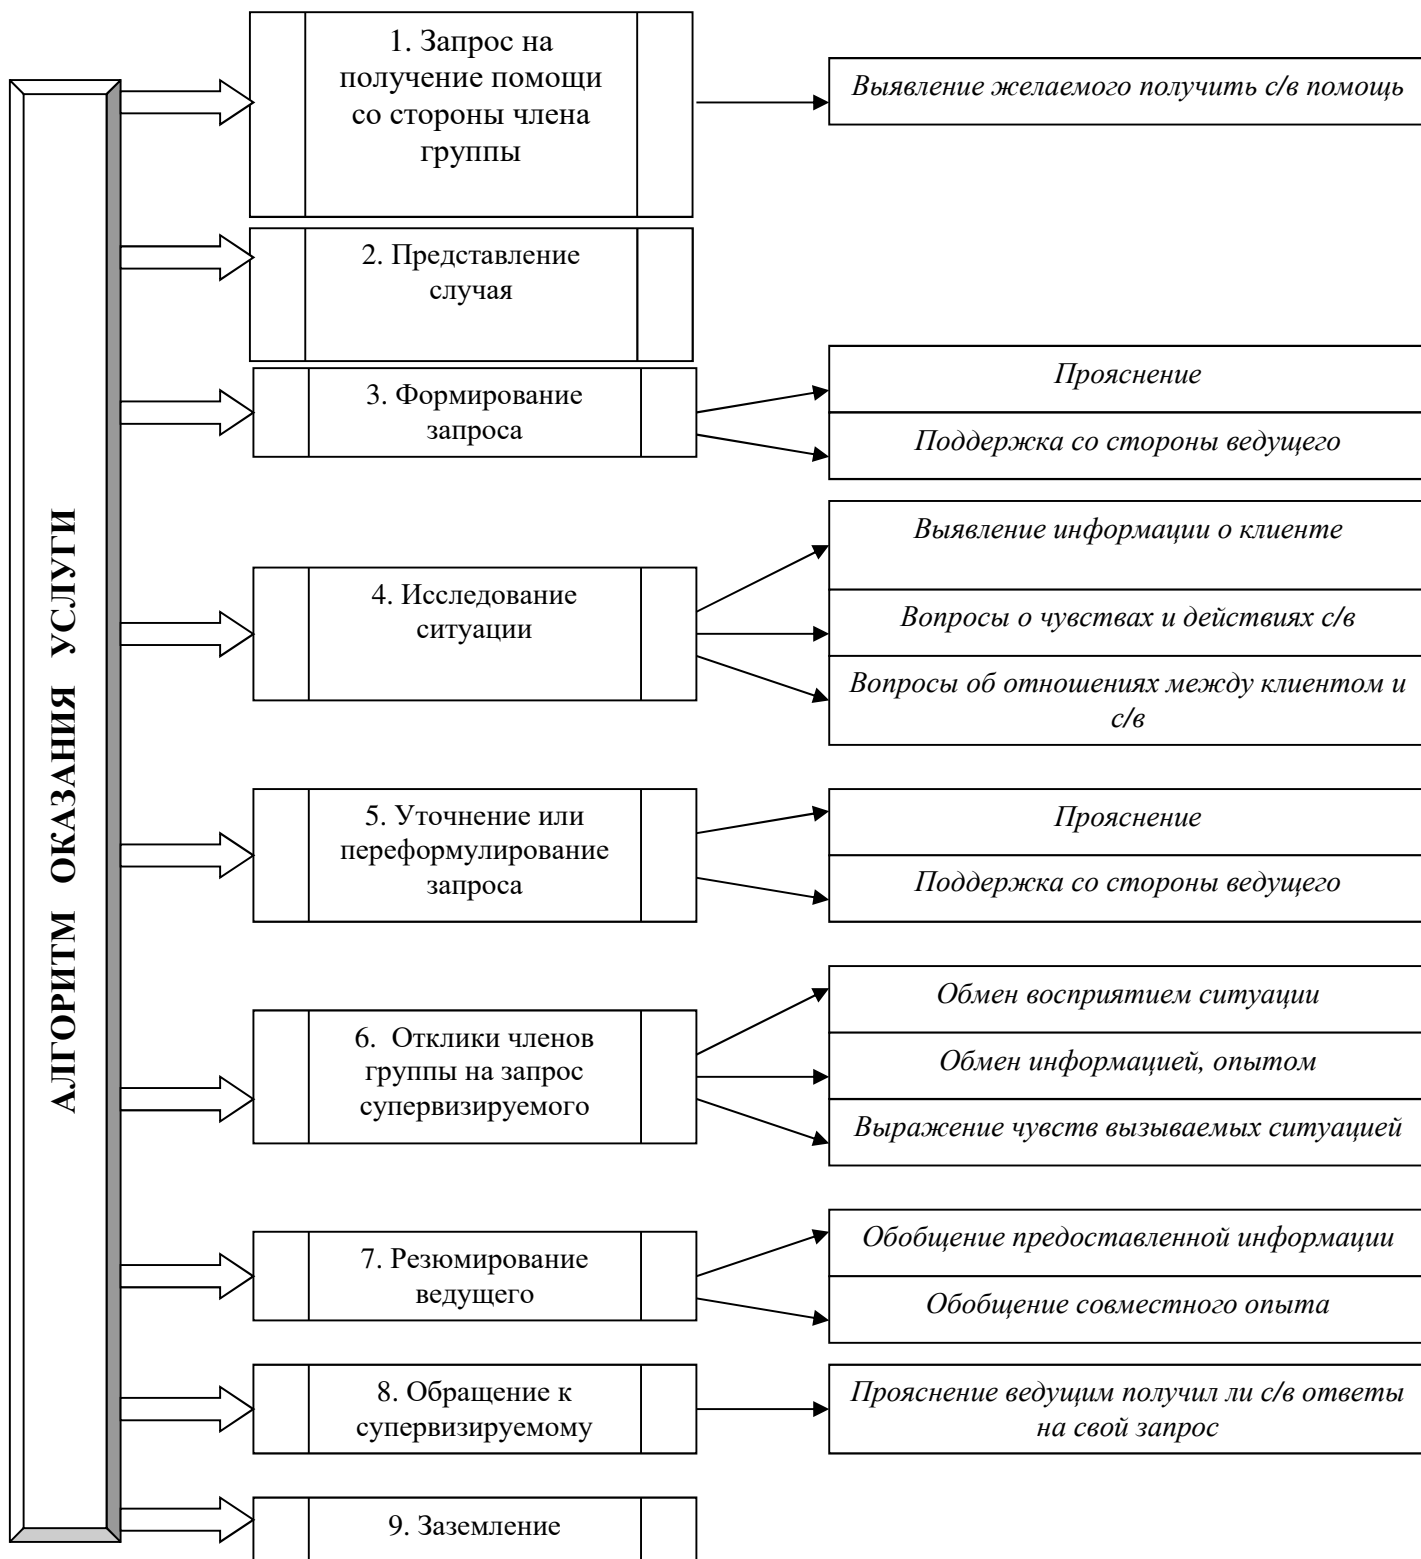

**ГРУППОВАЯ СУПЕРВИЗИЯ –
социально-психологическая услуга, заключающаяся в оказании группой
специалистов во главе с ведущим, профессиональной помощи консультанту по
работе с клиентами**

**РЕЗУЛЬТАТА УСЛУГИ
преодоление супервизируемым затруднений в работе с клиентом**